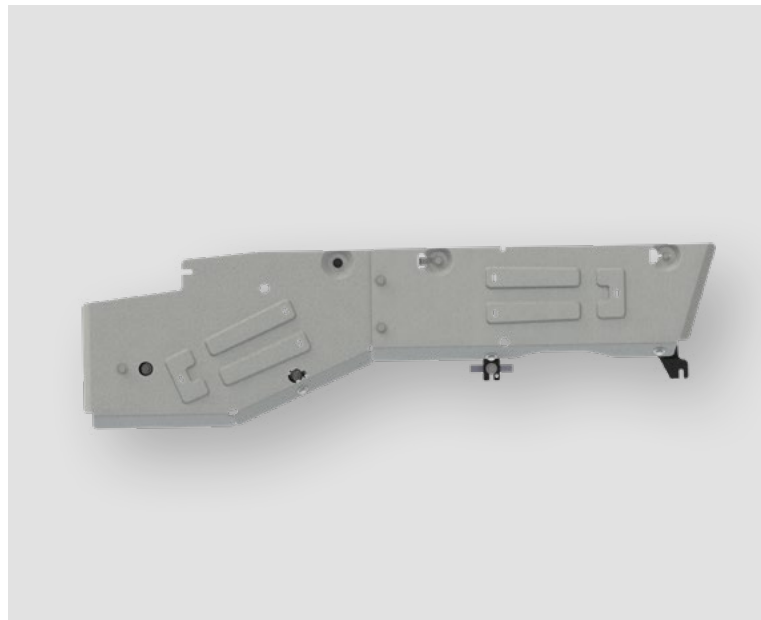

**ЗАЩИТА ТОПЛИВНЫХ,
ТОРМОЗНЫХ ТРУБОК,
2.0 БЕН. 4WD**

Алюминий, 4мм