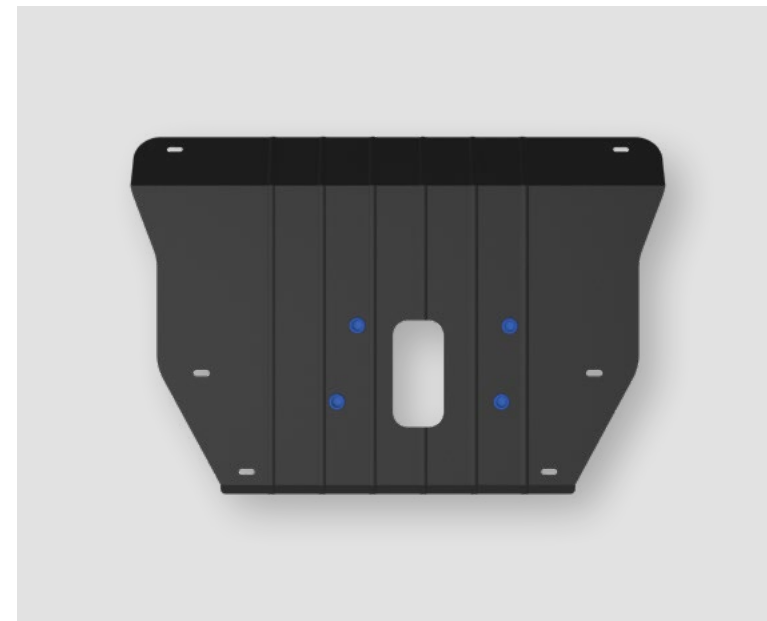

ЗАЩИТА УЗЛОВ И АГРЕГАТОВ

**ЗАЩИТА КАРТЕРА,
КОРОБКИ ПЕРЕДАЧ
2.0 БЕН. 4WD**

Алюминий, 4мм

**ЗАЩИТА КАРТЕРА,
КОРОБКИ ПЕРЕДАЧ
2.0 БЕН. 4WD**

Сталь, 2мм

**ЗАЩИТА КАРТЕРА,
КОРОБКИ ПЕРЕДАЧ
2.0 БЕН. 4WD**

Сталь, 2мм