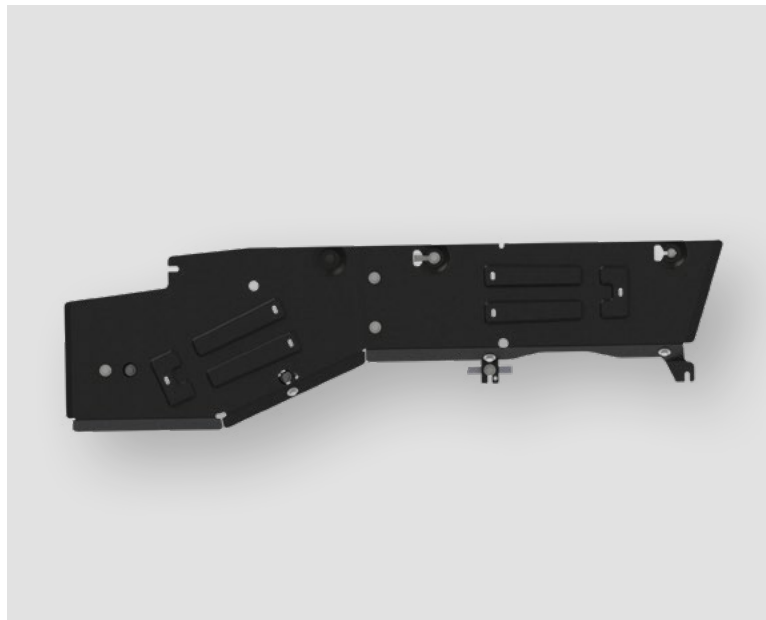

ЗАЩИТА УЗЛОВ И АГРЕГАТОВ

**ЗАЩИТА ТОПЛИВНЫХ,
ТОРМОЗНЫХ ТРУБОК,
2.0 БЕН. 4WD**

Сталь, 2мм