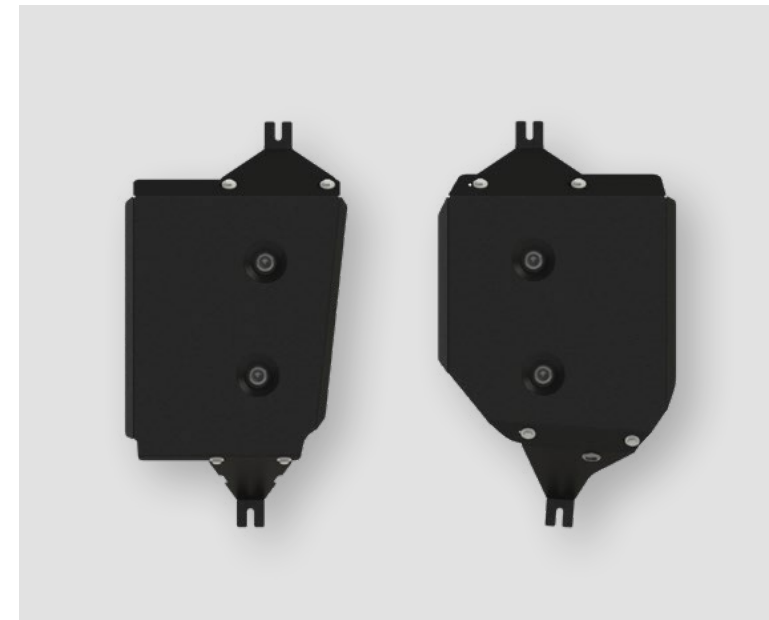

**ЗАЩИТА
БЕНЗОБАКА
2.0 БЕН. 4WD**

Сталь, 2мм